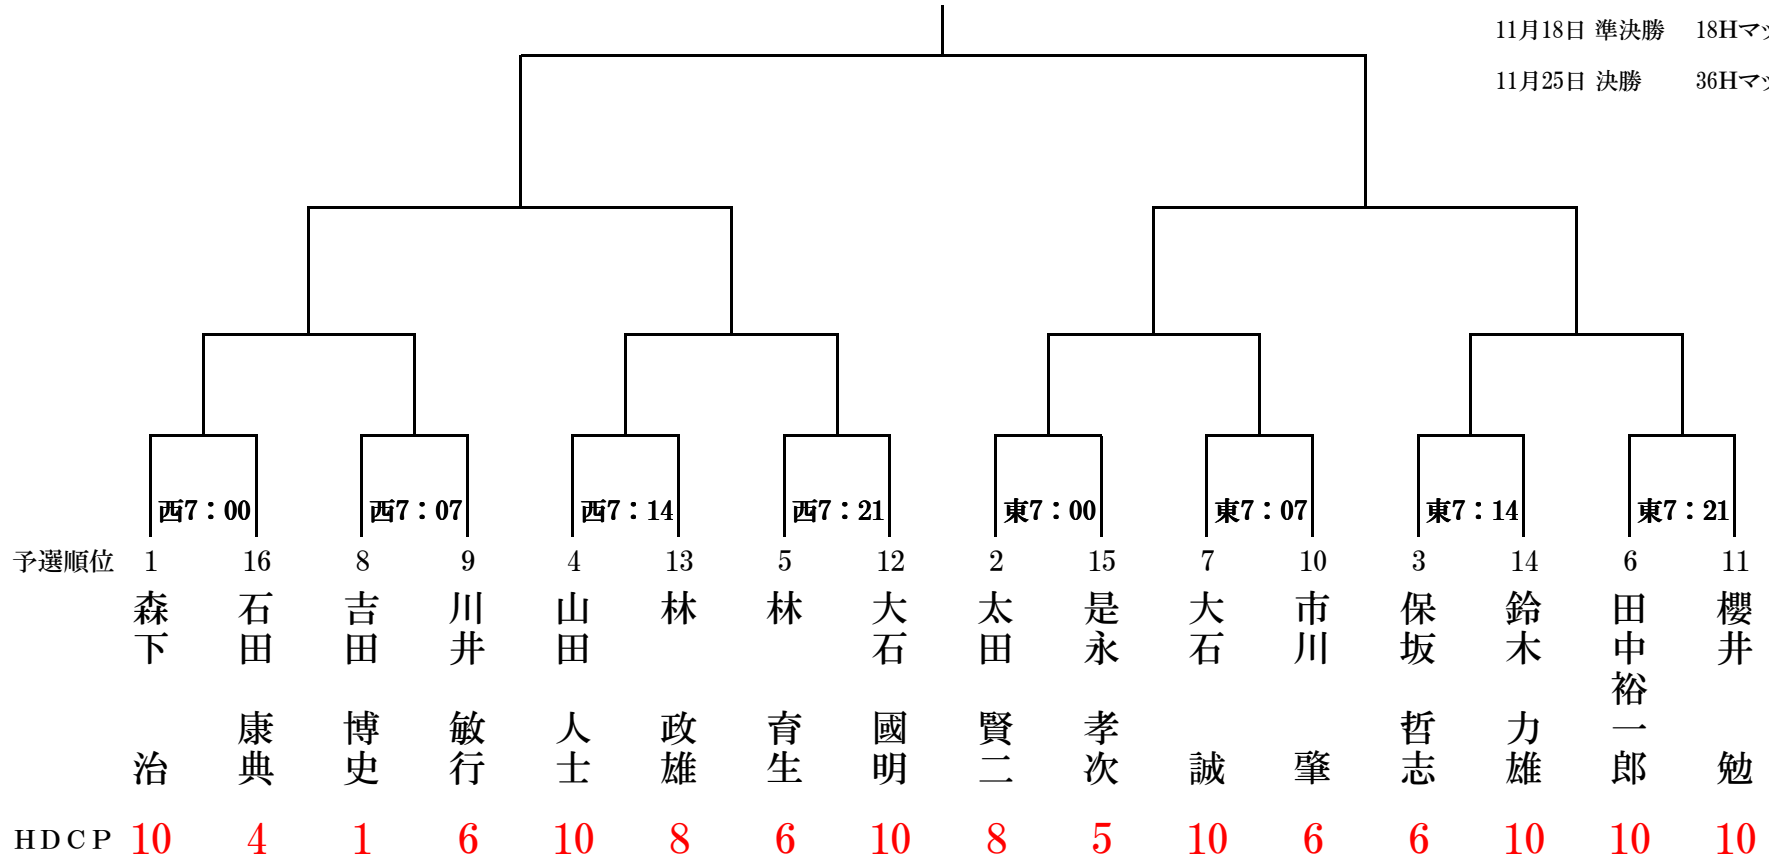

2012年理事長杯 トーナメント

優勝

11月11日 1回戦 18Hマッチ

11月18日 準々決勝 18Hマッチ

11月18日 準決勝 18Hマッチ

11月25日 決勝 36Hマッチ

※ 1回戦はセルフプレーになります。(パス無し)

藤枝ゴルフクラブ 競技委員会

Handicap Diff

HDCP	1	2	3	4	5	6	7	8	9	10
3 / 4	1	2	2	3	4	5	5	6	7	8