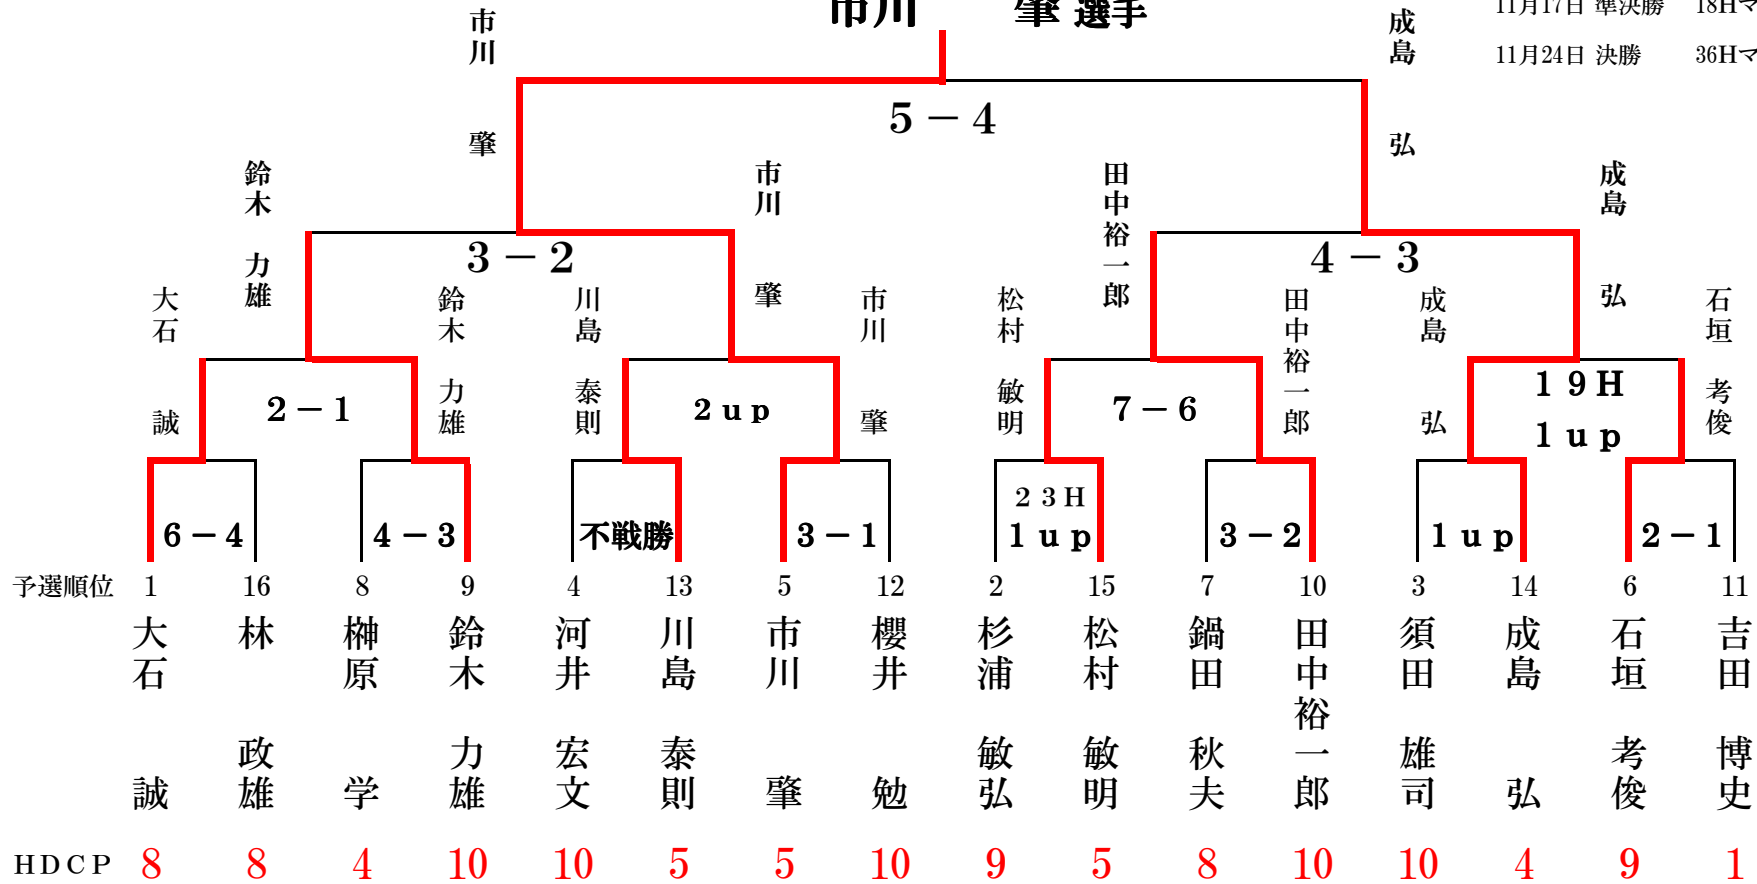

2013年理事長杯 トーナメント

優勝

市川 肇選手

11月10日 1回戦 18Hマッチ
 11月17日 準々決勝 18Hマッチ
 11月17日 準決勝 18Hマッチ
 11月24日 決勝 36Hマッチ

Handicap Diff

HDCP	1	2	3	4	5	6	7	8	9	10
3 / 4	1	2	2	3	4	5	5	6	7	8

藤枝ゴルフクラブ 競技委員会