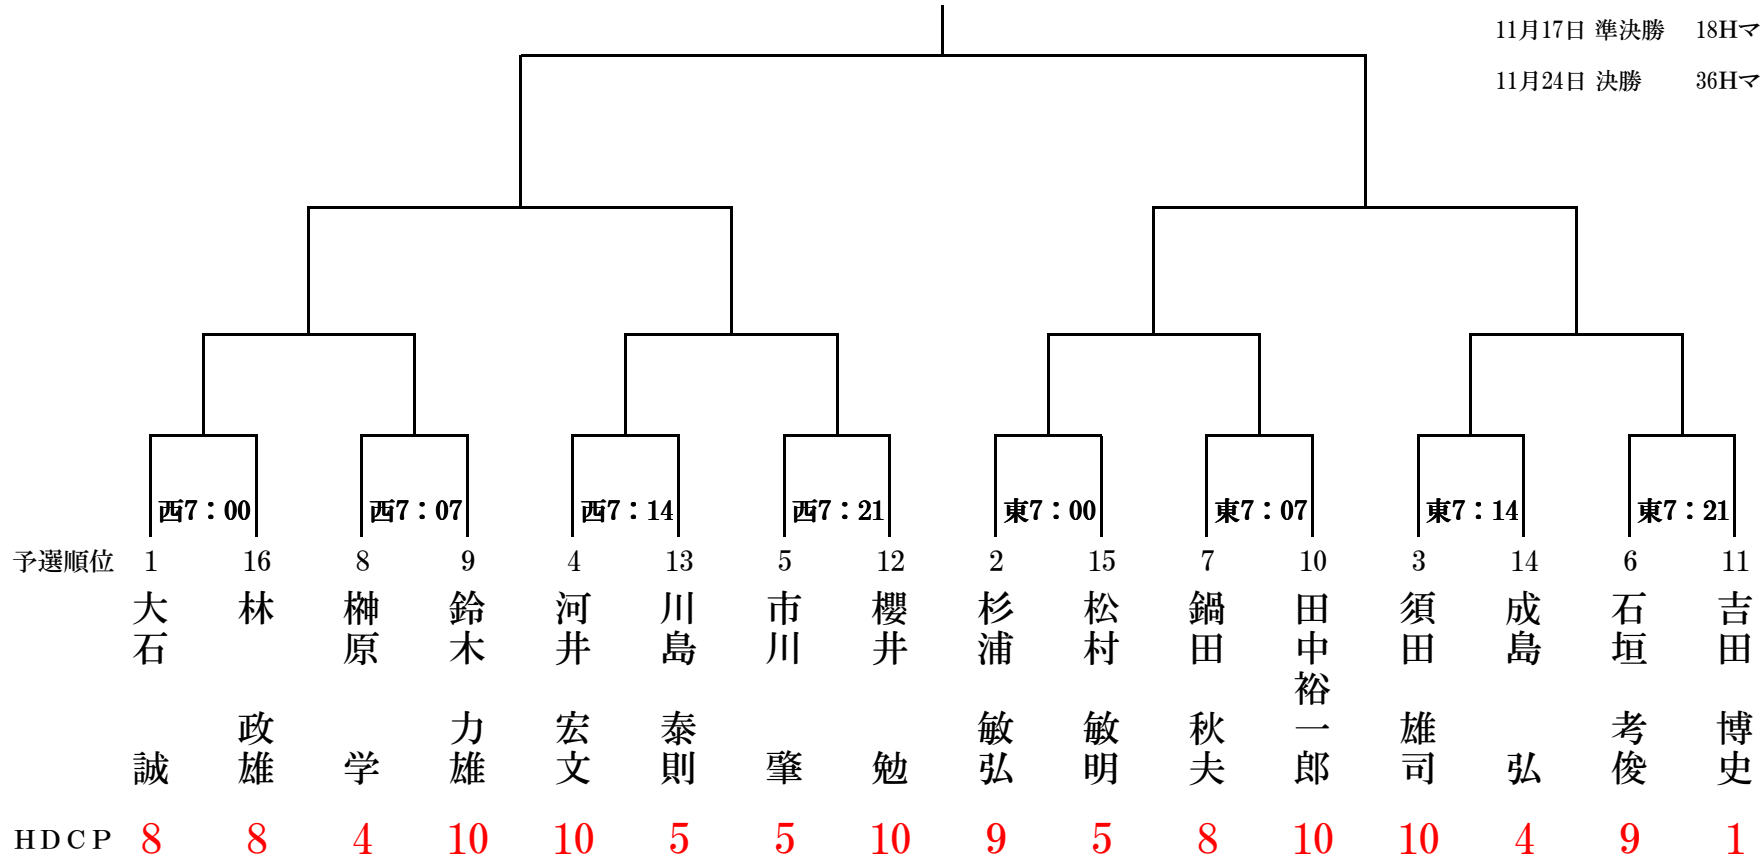

2013年理事長杯 トーナメント

優勝

11月10日 1回戦 18Hマッチ

11月17日 準々決勝 18Hマッチ

11月17日 準決勝 18Hマッチ

11月24日 決勝 36Hマッチ

※ 1回戦はセルフプレーになります。(パス無し)

藤枝ゴルフクラブ 競技委員会

Handicap Diff

HDCP	1	2	3	4	5	6	7	8	9	10
3 / 4	1	2	2	3	4	5	5	6	7	8