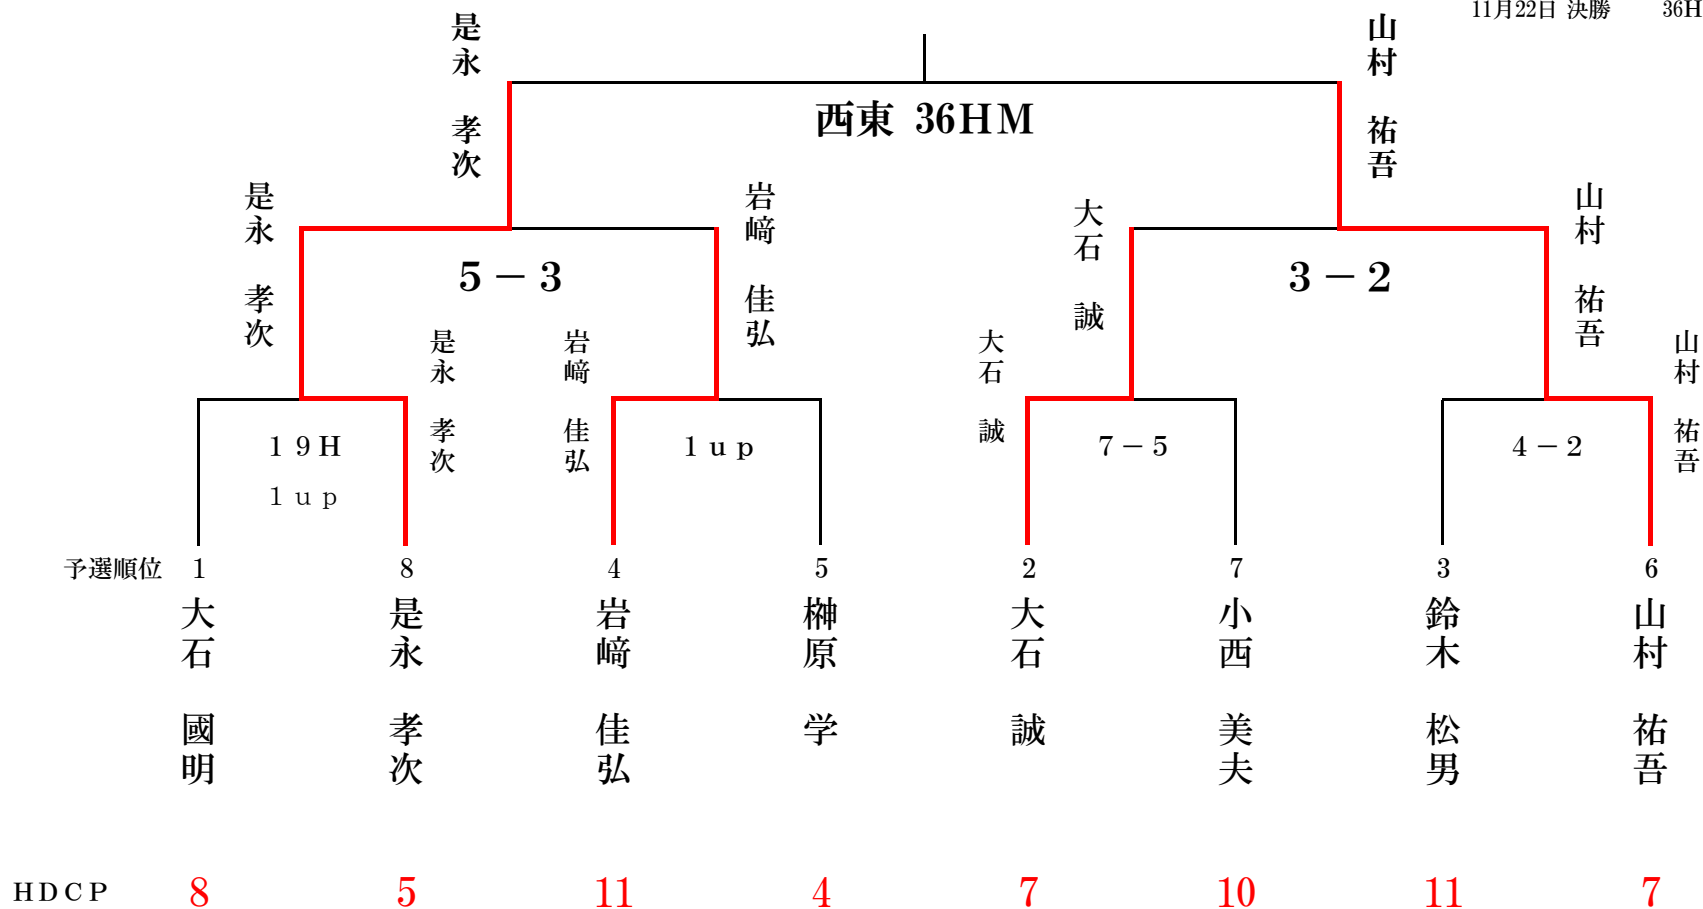

2015年理事長杯 トーナメント

優勝

11月15日 準々決勝 18Hマッチ

11月15日 準決勝 18Hマッチ

11月22日 決勝 36Hマッチ

藤枝ゴルフクラブ 競技委員会

Handicap Diff

HDCP	1	2	3	4	5	6	7	8	9	10
3 / 4	1	2	2	3	4	5	5	6	7	8