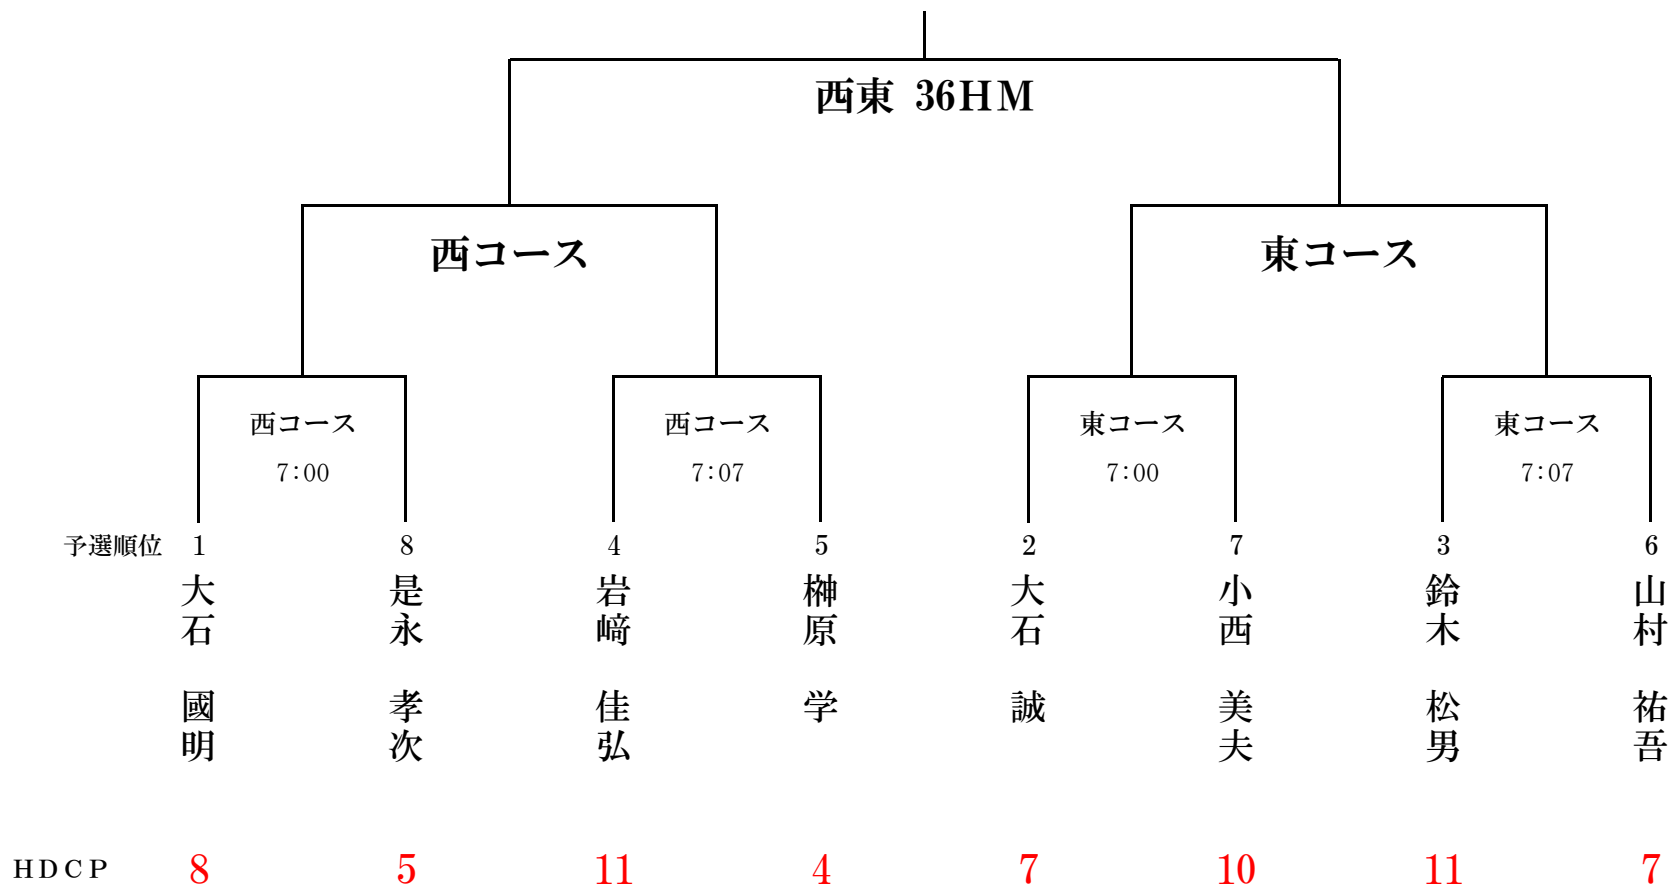

2015年理事長杯 トーナメント

優勝

11月15日 準々決勝 18Hマッチ

11月15日 準決勝 18Hマッチ

11月22日 決勝 36Hマッチ

藤枝ゴルフクラブ 競技委員会

Handicap Diff

HDCP	1	2	3	4	5	6	7	8	9	10
3 / 4	1	2	2	3	4	5	5	6	7	8