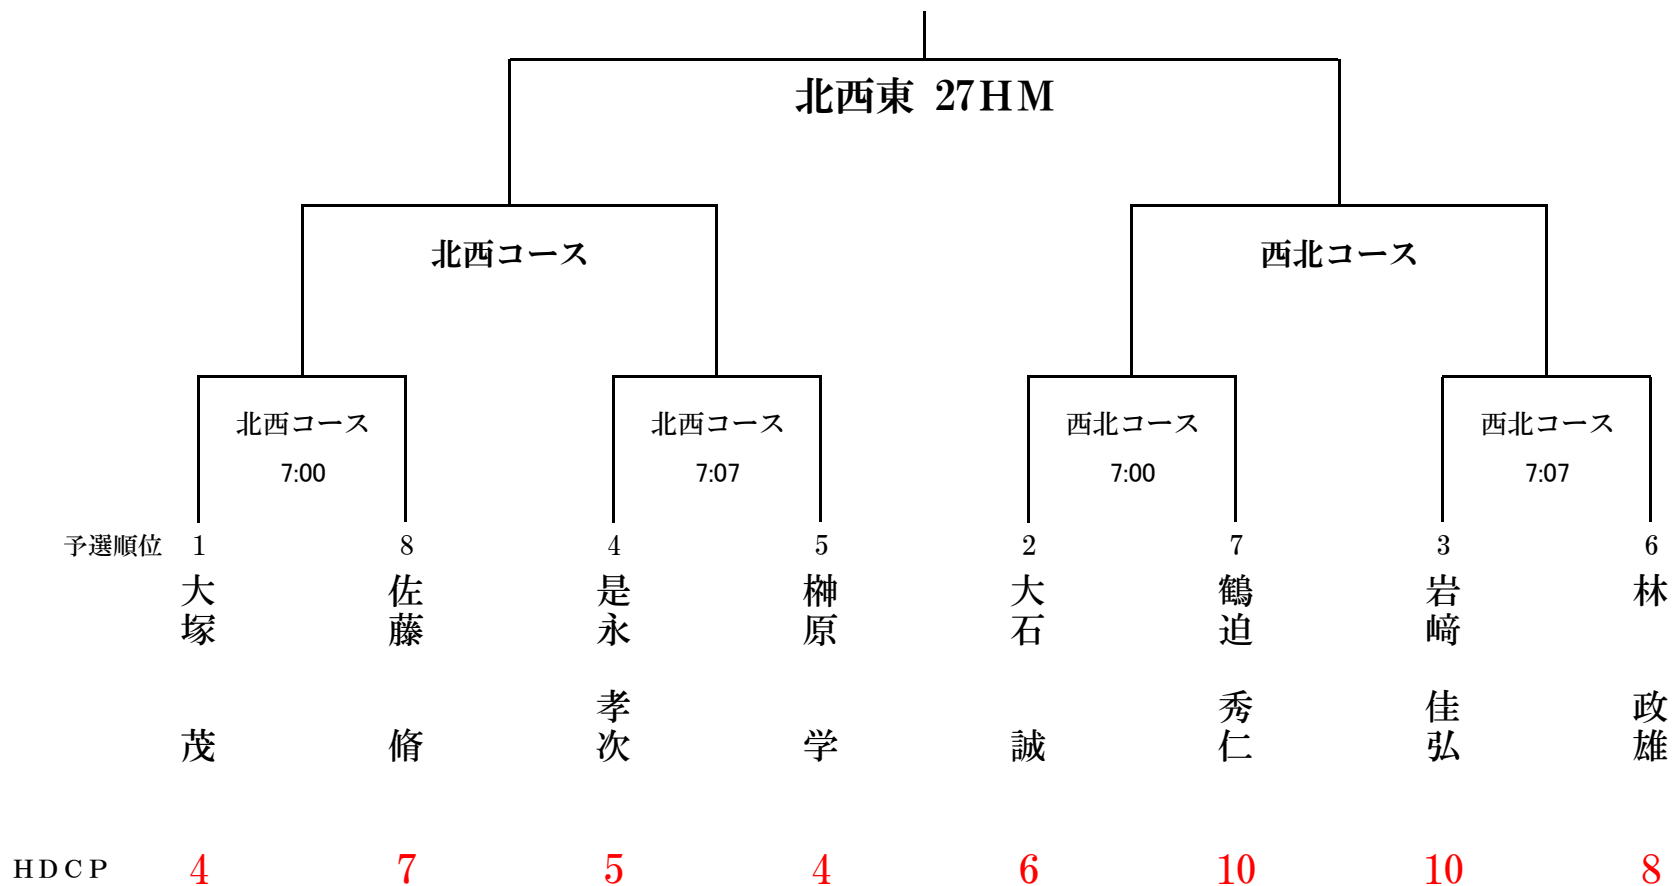

2016年理事長杯 トーナメント

優勝

11月20日 準々決勝 18Hマッチ

11月20日 準決勝 18Hマッチ

11月27日 決勝 27Hマッチ

藤枝ゴルフクラブ 競技委員会

Handicap Diff

HDCP	1	2	3	4	5	6	7	8	9	10
3 / 4	1	2	2	3	4	5	5	6	7	8