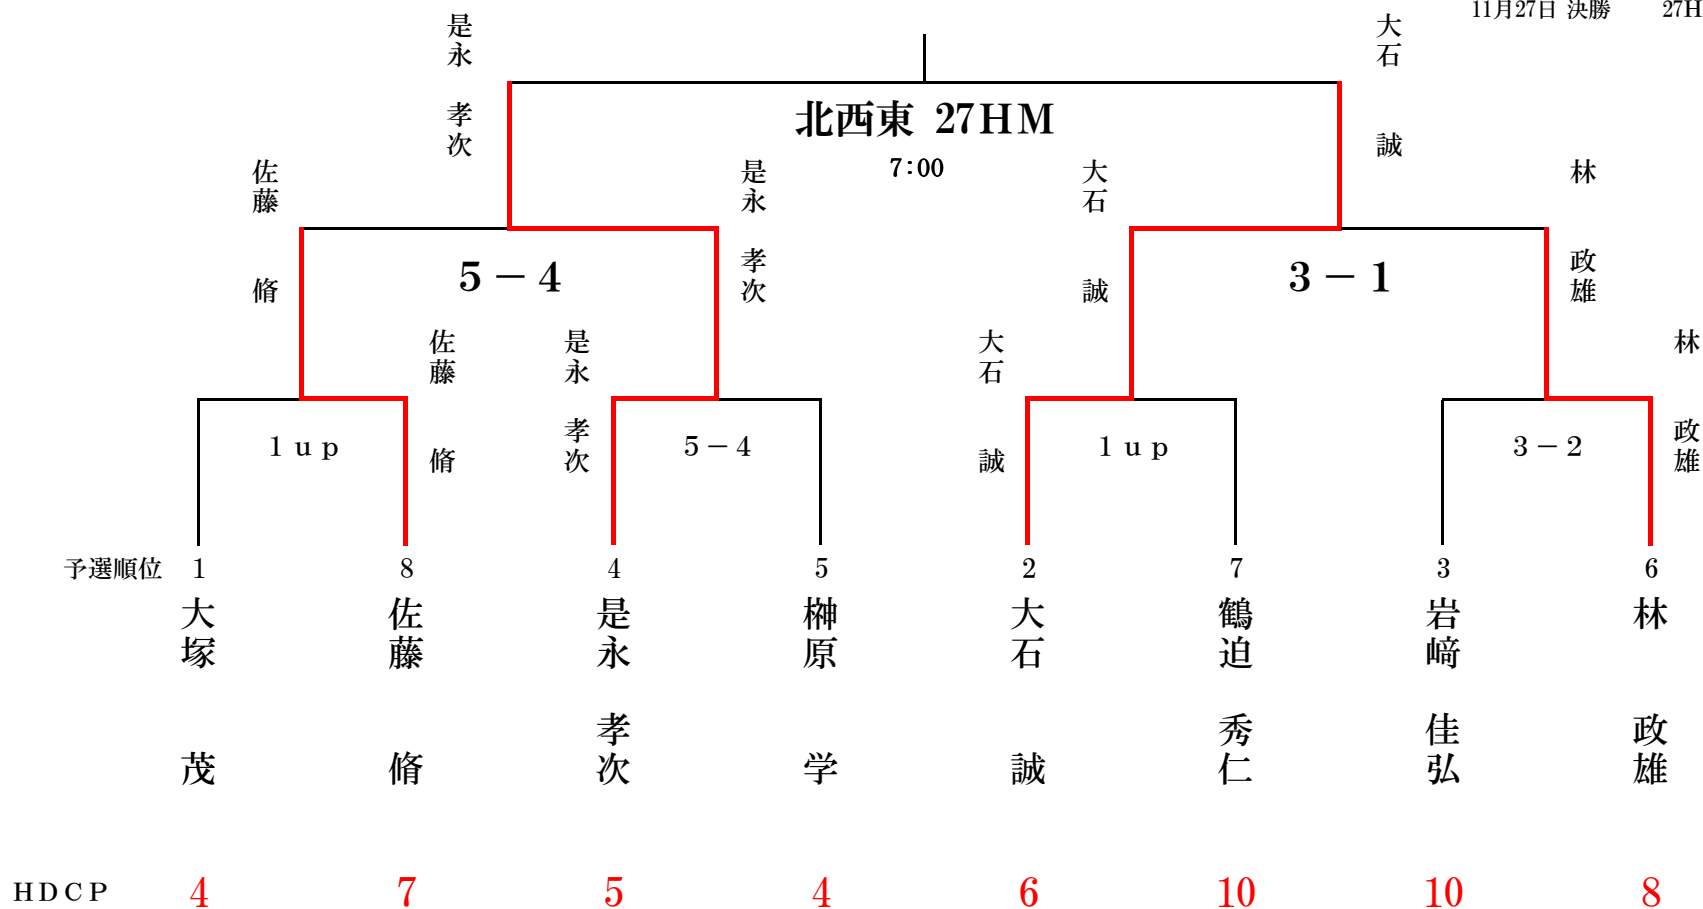

2016年理事長杯 トーナメント

優勝

11月20日 準々決勝 18Hマッチ

11月20日 準決勝 18Hマッチ

11月27日 決勝 27Hマッチ

藤枝ゴルフクラブ 競技委員会

Handicap Diff

HDCP	1	2	3	4	5	6	7	8	9	10
3 / 4	1	2	2	3	4	5	5	6	7	8